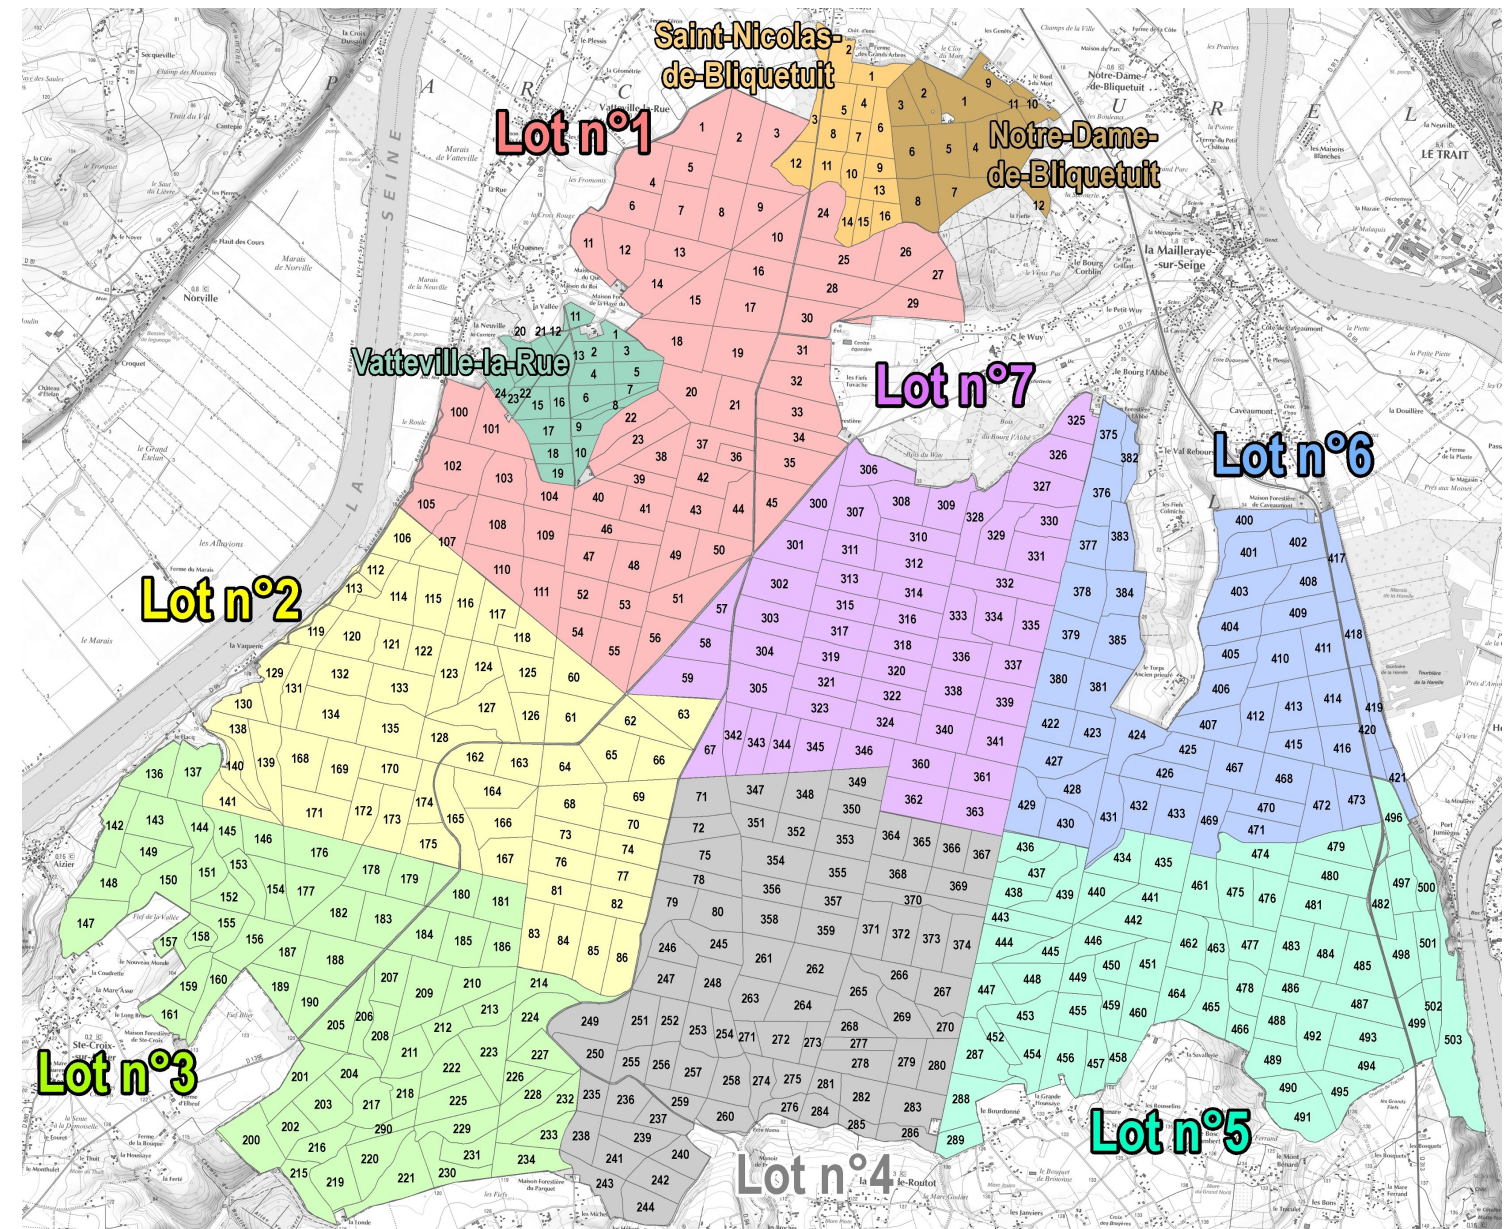

# CALENDRIER DE CHASSE - Saison 2023-2024 (susceptible de modification)

## Forêt domaniale de BROTONNE

Pas de chasse à tir sur BROTONNE les jours fériés.

Pour les autres jours, consulter les calendriers par lot de chasse.

OCTOBRE		NOVEMBRE		DECEMBRE		JANVIER		FEVRIER		MARS FACULTATIF	
Jour	Lot chassé	Jour	Lot chassé	Jour	Lot chassé	Jour	Lot chassé	Jour	Lot chassé	Jour	Lot chassé
1 D		1 Me		1 V		1 L		1 J		1 V	
2 L		2 J		2 S		2 M		2 V		2 S	
3 M		3 V	7	3 D	S V 1 2	3 Me		3 S		3 D	S
4 Me		4 S		4 L	3 4 5 6	4 J		4 D	N 2	4 L	
5 J		5 D	S V 1 2	5 M		5 V		5 L	1 3 4 5 6 7	5 M	
6 V		6 L	3 4 5 6	6 Me		6 S	V	6 M	3 4 5 6	6 Me	
7 S		7 M		7 J		7 D	S 1 2 3 4 5 6 N	7 Me		7 J	
8 D		8 Me		8 V		8 L	1 3 4 5 6 7	8 J		8 V	
9 L		9 J		9 S		9 M		9 V		9 S	
10 M		10 V		10 D	N 2 3 4 5 6	10 M		10 S		10 D	
11 Me		11 S		11 L	1 3 4 5 6 7	11 J		11 D	S V 1 2 3 4 5 6	11 L	
12 J		12 D	2 3 4 5 6 T N	12 M		12 V		12 L	7 3 4 5 6	12 M	
13 V		13 L	1 3 4 5 6	13 Me		13 S		13 M		13 Me	
14 S		14 M		14 J		14 D	S V 1 2 3 4 5 6	14 Me		14 J	
15 D		15 Me		15 V		15 L	3 4 5 6	15 J		15 V	
16 L		16 J		16 S	V S	16 M		16 V		16 S	S
17 M		17 V	7	17 D	1 2 3 4 5 6	17 Me		17 S		17 D	
18 Me		18 S	V S	18 L	1 3 4 5 6	18 J		18 D	N 2 3 4 5 6 T	18 L	
19 J		19 D	1 2	19 M		19 V	7	19 L	1 3 4 5 6	19 M	
20 V		20 L	3 4 5 6	20 Me		20 S		20 M		20 Me	
21 S	S	21 M		21 J		21 D	N 2 3 4 5 6 T	21 Me		21 J	
22 D		22 Me		22 V	7	22 L	1 3 4 5 6	22 J		22 V	
23 L		23 J		23 S	S	23 M		23 V		23 S	
24 M		24 V		24 D		24 Me		24 S	S	24 D	
25 Me		25 S		25 L		25 J		25 D	V 1 2 3 4 5 6	25 L	
26 J		26 D	3 4 5 6 N	26 M		26 V		26 L	1 3 4 5 6	26 M	
27 V		27 L	1 3 4 5 6 7	27 M		27 S	S	27 M		27 Me	
28 S		28 M		28 J		28 D	V 1 3 4 5 6	28 Me		28 J	
29 D		29 Me		29 V		29 L	3 4 5 6	29 J		29 V	
30 L		30 J		30 S		30 M		30 V		30 S	
31 M				31 D		31 Me		31 D	S	31 D	S

T tir à l'arc sur les lots 3 - 4 - 5 - 6

Flashez et retrouvez les calendriers de chasse des forêts domaniales de Normandie.