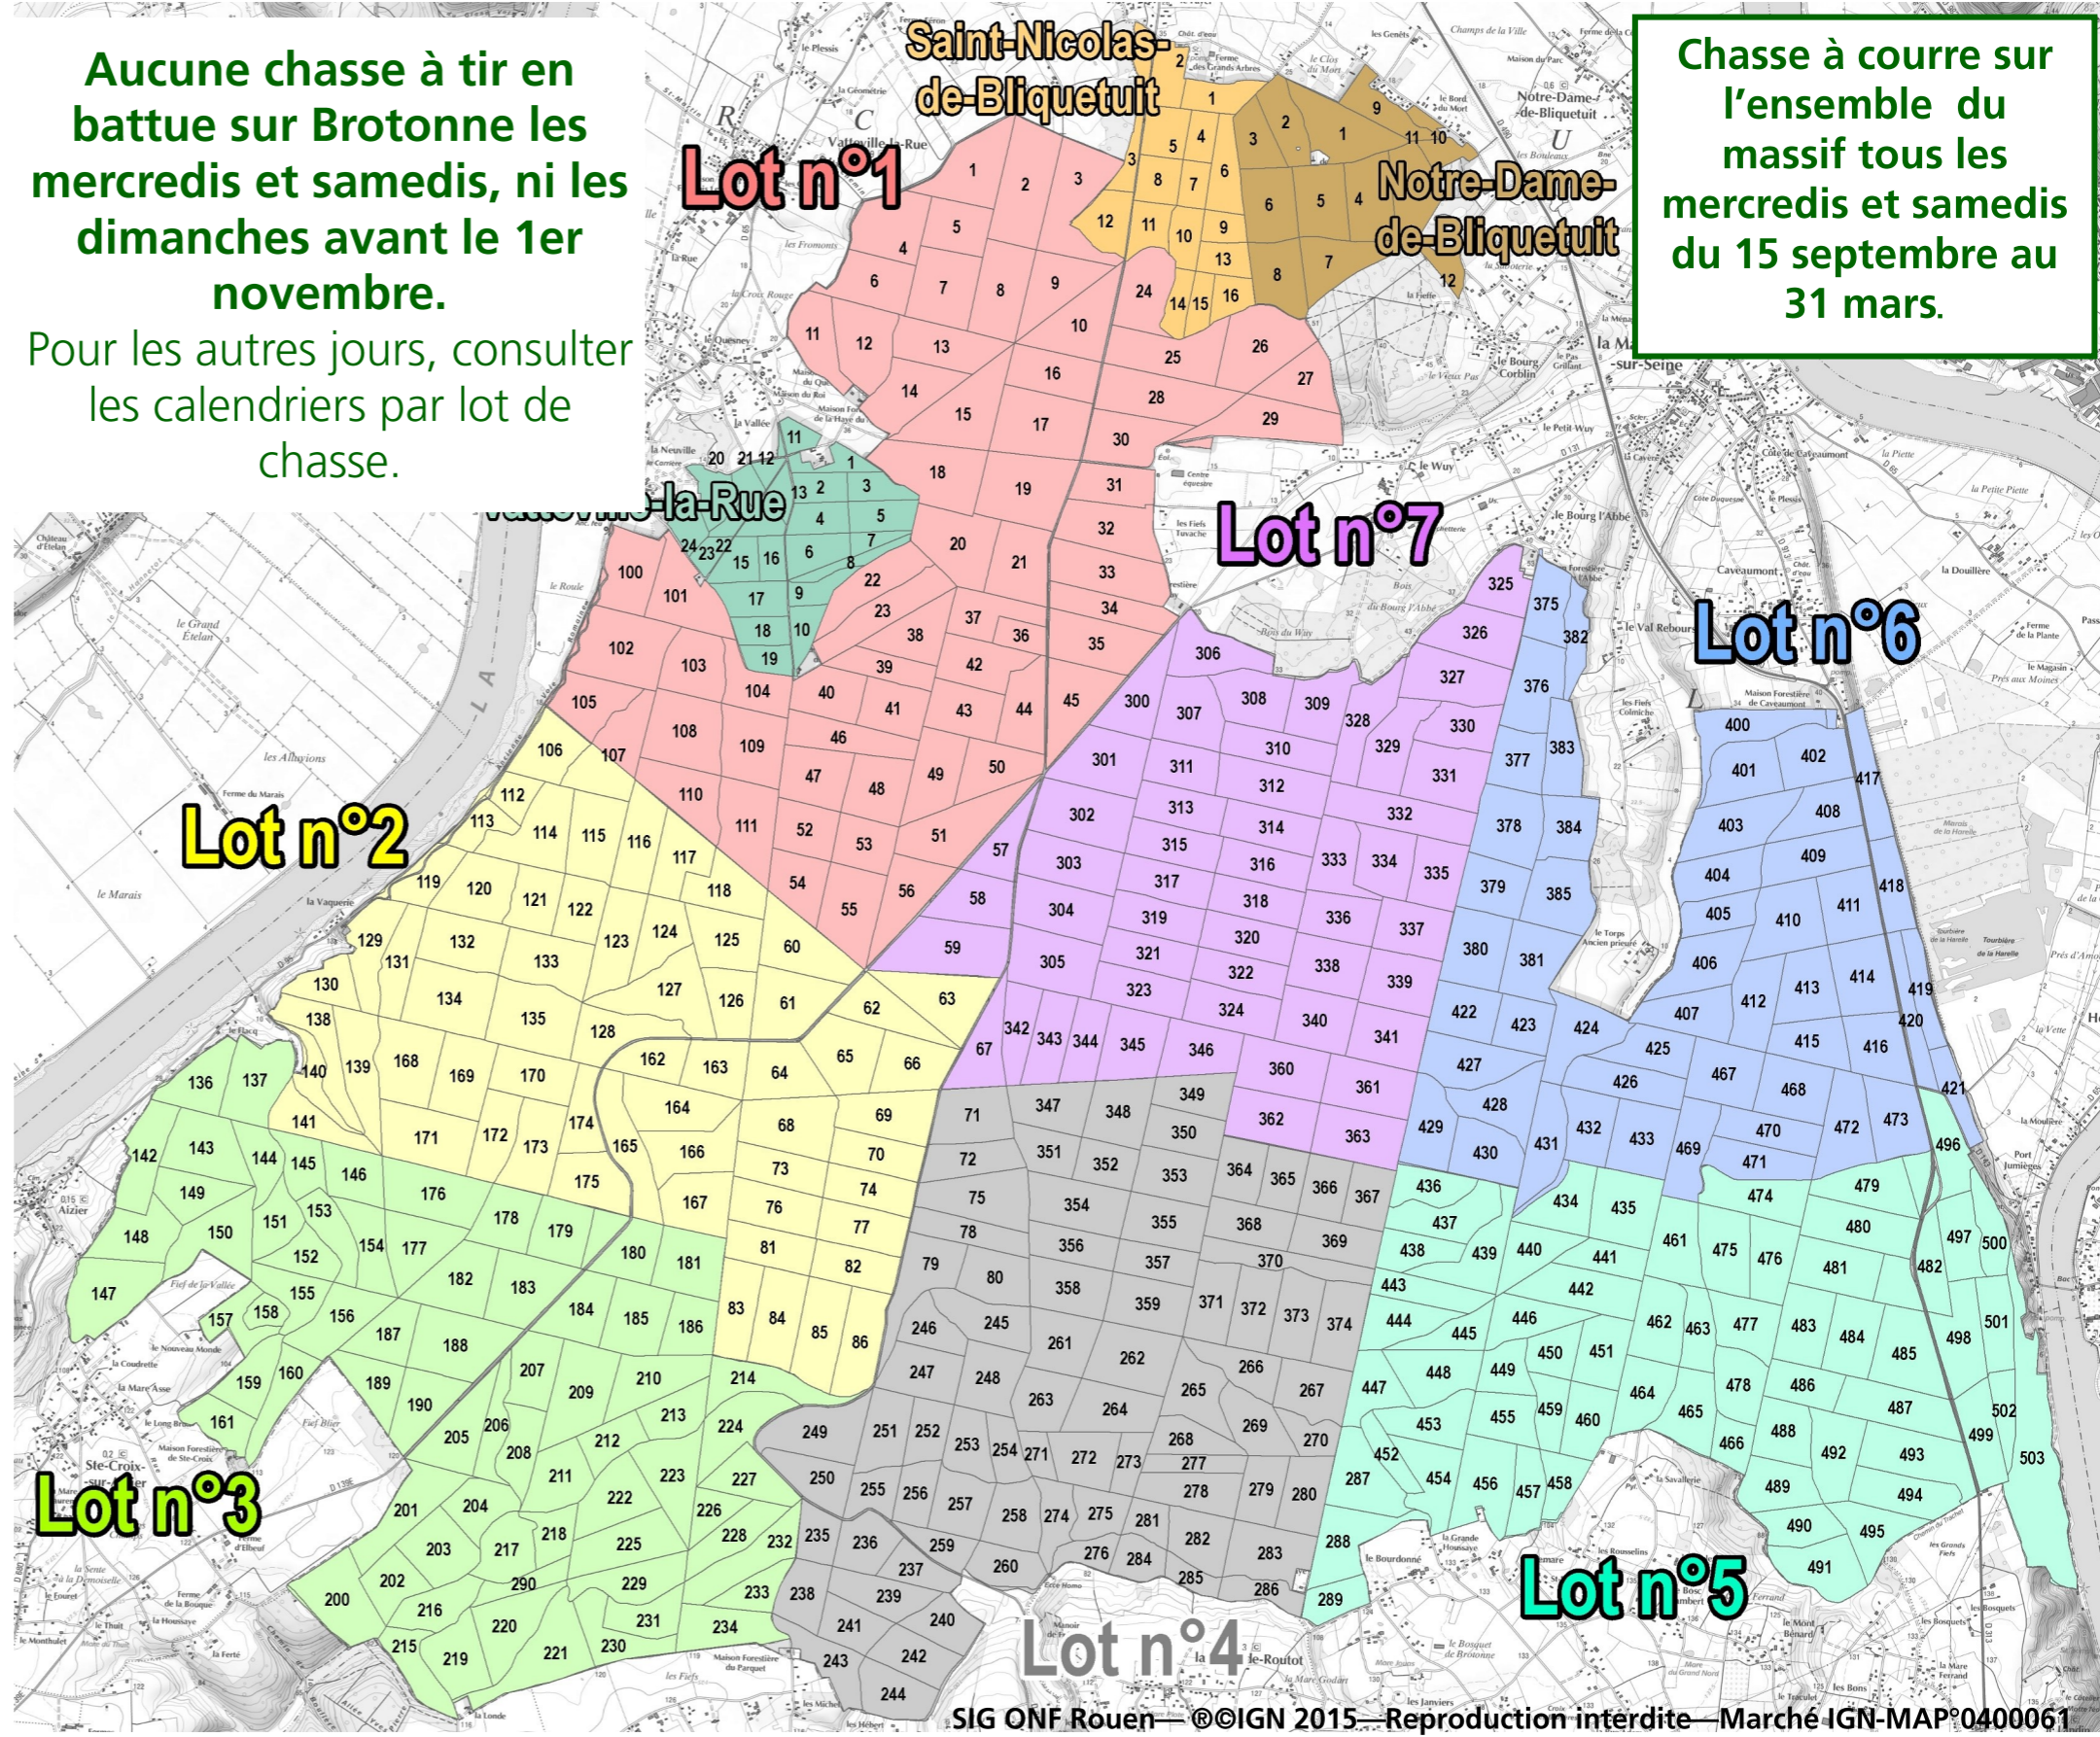

Forêt domaniale de BROTONNE

DEMAIN PREND RACINE
— AUJOURD'HUI —

OCTOBRE		NOVEMBRE		DECEMBRE	
Jour	Lot chassé	Jour	Lot chassé	Jour	Lot chassé
1	V	1	L	1	Me
2	S	2	M	2	J
3	D	3	Me	3	V
4	L	4	J	4	S
5	M	5	V	5	D
6	Me	6	S	6	1 2 V
7	J	7	D	7	3 4 5 6
8	V	8	L	8	M
9	S	9	M	9	J
10	D	10	Me	10	V
11	L	11	J	11	S
12	M	12	V	12	7
13	Me	13	S	13	3 4 5 6 2 N
14	J	14	D	14	M
15	V	15	L	15	3 4 5 6 1
16	S	16	M	16	Me
17	D	17	J	17	V
18	L	18	V	18	S
19	M	19	S	19	3 4 5 6 1 2 S
20	Me	20	D	20	L
21	J	21	L	21	M
22	V	22	M	22	Me
23	S	23	J	23	V
24	D	24	V	24	S
25	L	25	S	25	D
26	M	26	Me	26	L
27	Me	27	J	27	M
28	J	28	V	28	J
29	V	29	S	29	Me
30	S	30	D	30	V
31	D	31	M	31	J

T tir à l'arc

Aucune chasse à tir en battue sur Brotonne les mercredis et samedis, ni les dimanches avant le 1er novembre.
Pour les autres jours, consulter les calendriers par lot de chasse.

Chasse à course sur l'ensemble du massif tous les mercredis et samedis du 15 septembre au 31 mars.

JANVIER		FEVRIER		MARS FACULTATIF	
Jour	Lot chassé	Jour	Lot chassé	Jour	Lot chassé
1	S	1	M	1	M
2	D	2	Me	2	Me
3	L	3	J	3	J
4	M	4	V	4	V
5	Me	5	S	5	S
6	J	6	D	6	1
7	V	7	L	7	7 3 4 5 6
8	S	8	M	8	M
9	D	9	Me	9	Me
10	L	10	J	10	J
11	M	11	V	11	V
12	Me	12	S	12	S
13	J	13	D	13	2
14	V	14	L	14	1 3 4 5 6
15	S	15	M	15	M
16	D	16	Me	16	Me
17	L	17	J	17	J
18	M	18	V	18	V
19	Me	19	S	19	S
20	J	20	D	20	2
21	V	21	L	21	L
22	S	22	M	22	M
23	D	23	Me	23	Me
24	L	24	J	24	J
25	M	25	V	25	V
26	Me	26	S	26	S
27	J	27	D	27	D
28	V	28	L	28	L
29	S			29	M
30	D			30	Me
31	L			31	J